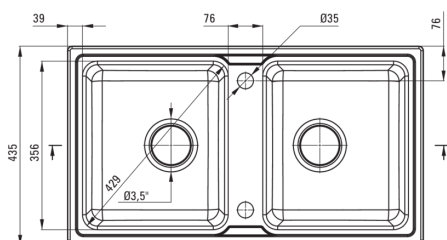

## Chiuvetă din granit, 2-cuve

Codul produsului: ZQZ\_S203

Culoarea: gri metalic

### Chiuvetă

Finisaj	gri metalic
Tipul suprafeței	mat
Material	granit
Metoda de instalare	cu montare încastrată
Număr de cuve	2
Lățimea minimă a dulapului [mm]	800
Lățime [mm]	435
Lungimea [mm]	780
Înălțime [mm]	180
Adâncimea cuvei [mm]	165
Adâncimea celei de-a 2-a cuve [mm]	165
Lungimea conturului [mm]	760
Lățimea conturului [mm]	415
Reversibil	Da
Dotat cu accesorii	Da
Număr de orificii	2
Număr de orificii făcute în avans	0