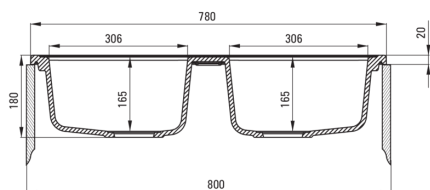

### Chiuvetă

Finisaj	gri metalic
Tipul suprafeței	mat
Material	granit
Metoda de instalare	cu montare încastrată
Număr de cuve	2
Lățimea minimă a dulapului [mm]	800
Lățime [mm]	435
Lungimea [mm]	780
Înălțime [mm]	180
Adâncimea cuvei [mm]	165
Adâncimea celei de-a 2-a cuve [mm]	165
Lungimea conturului [mm]	760
Lățimea conturului [mm]	415
Reversibil	Da
Dotat cu accesorii	Da
Număr de orificii	2
Număr de orificii făcute în avans	0